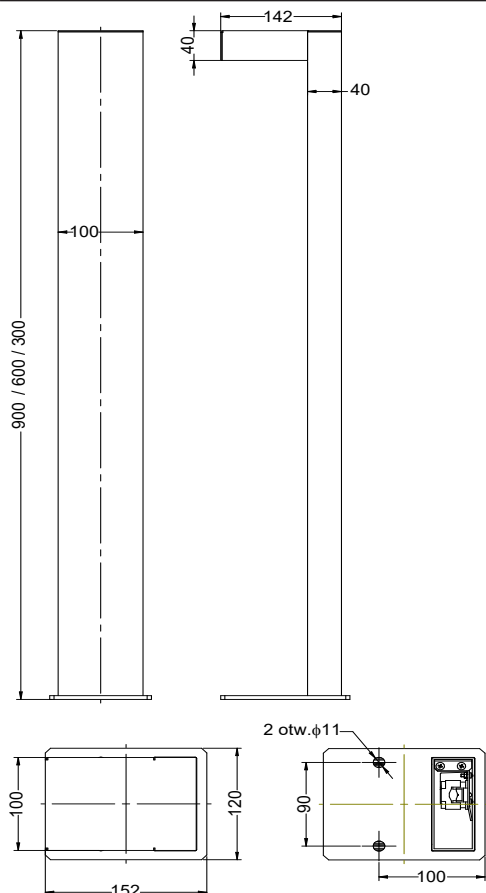

KUBIK 1D

Wymiary / Dimensions / Размеры

KUBIK 1D

14 W

LED

1800

Dostępna barwa światła / Available colour of the light / Цветовая температура: 830 / 840 / 850

SDCM=2

Trwałość źródeł LED / Lifetime of LED sources: 100000 h (L80/B10)

Zakres temperatury pracy oprawy / Operating temperature range: -25° C ÷ +50° C

Podana moc dotyczy całego systemu (tolerancja +/- 10%).
The power shown refers to the whole system (tolerance +/- 10%).