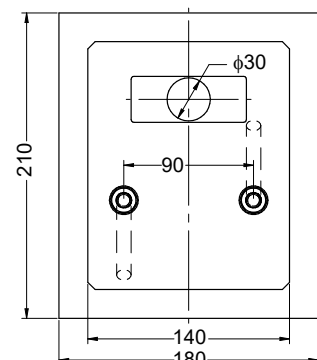

Akcesoria (zalecane) / Accesories (recommended) / Аксессуары (рекомендуется)

Fundament 8592-5 / Substructure 8592-5 / устои 8592-5

Fundament 8592-5

UWAGA!!!
Dane techniczne mogą ulec zmianie. Zdjęcia opraw mogą odbiegać od rzeczywistości. Data ostatniej aktualizacji 23.07.2019 r. Inne opcje oprawy dostępne na indywidualne zapytanie.

WARNING!
Technical data may be changed. Photos of the luminaires may differ from reality. Last updated 23.07.2019. Other options of the luminaire available on request.

ВНИМАНИЕ!
Технические характеристики могут измениться. Изображение продукта может незначительно отличаться от оригинала. Дата последнего обновления 23.07.2019. Реализация индивидуального варианта возможна по запросу.