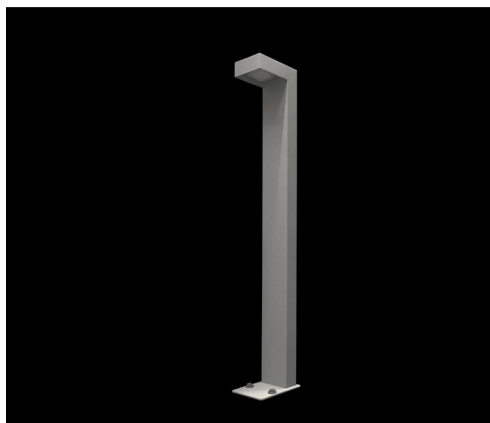

KUBIK 1D

Wymiary / Dimensions / Размеры

KUBIK 1D

14 W

LED

1800

Dostępna barwa światła / Available colour of the light / Цветовая температура: 830 / 840 / 850

SDCM=2